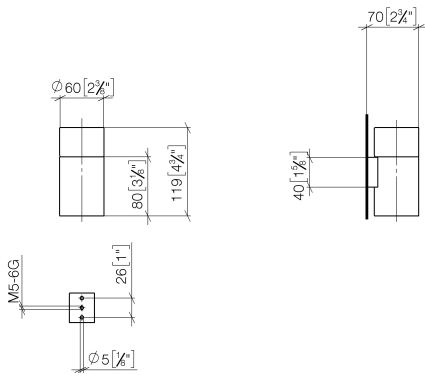

EDITION PRO Porte-verre murale - Chrome

83 400 626

- coupe en cristal, mat
- largeur 60 mm
- hauteur 120 mm
- saillie 110 mm

	Chrome	83 400 626-00
	Noir mat	83 400 626-33
	Chrome brossé	83 400 626-93

EDITION PRO Porte-verre murale - Chrome

83 400 626

mm [inches]

EDITION PRO Porte-verre murale - Chrome

83 400 626

Les pièces pour les autres finitions peuvent être trouvées ici : [Noir mat](#)

Liste des pièces de rechange

N°	Article Numéro	Désignation	Fréquence de montage	Délai de livraison
1	08 90 00 008 82	Verre -	1	2
2	08 17 97 569-00	patte de fixation	1	10
3	09 30 30 117 90	vis	1	2
4	05 30 31 025 00 90	set de fixation	1	2
5	08 10 10 530-00	patte de fixation	1	10